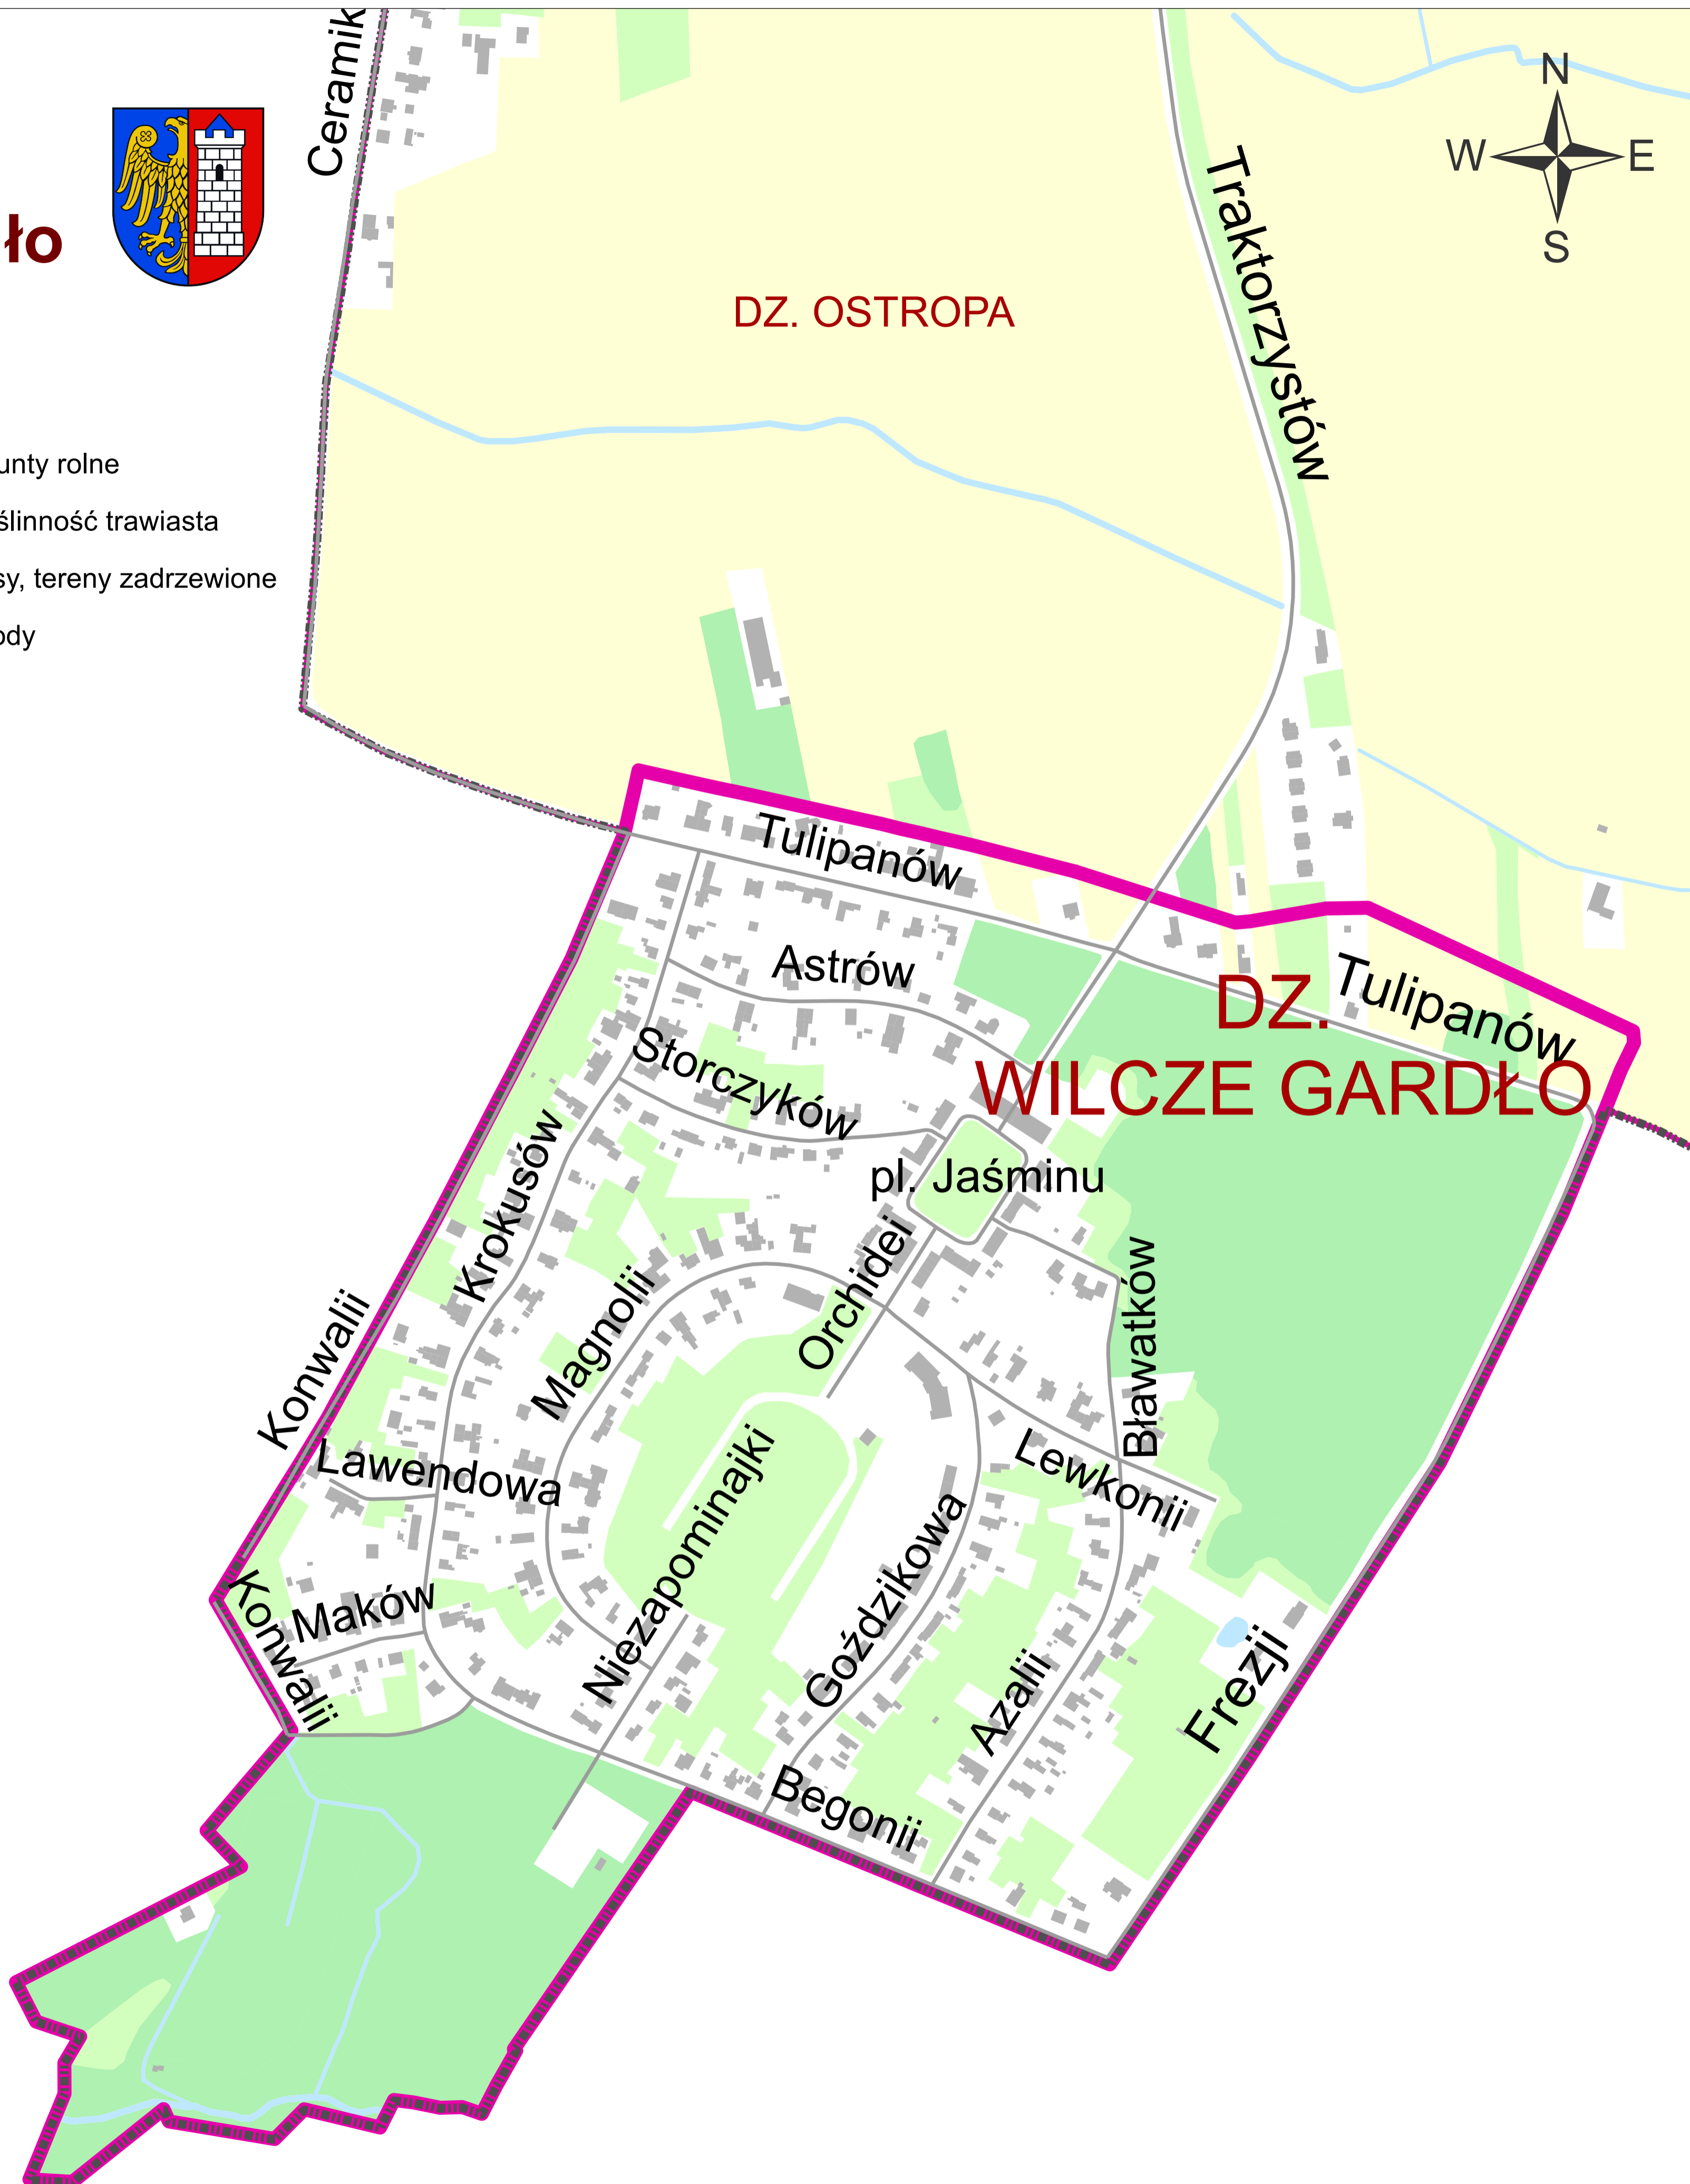

# Dzielnica Wilcze Gardło

## Legenda

- |   |  |
|---|--|
|  ulice             |  grunty rolne             |
|  budynki           |  roślinność trawiasta     |
|  granica miasta    |  lasy, tereny zadrzewione |
|  granica dzielnicy |  wody                     |

## WYKAZ ULIC DZIELNICY WILCZE GARDŁO

- Astrów
- Azalii
- Begonii
- Bławatków
- Goździkowa
- Frezji
- Konwalii
- Krokusów
- Lawendowa
- Lewkonii
- Magnolii
- Maków
- Niezapominajki
- Orchidei
- Plac Jaśminu
- Storczyków
- Tulipanów

0 100 200 300 400 500 m

Aktualność: sierpień 2022

Mapę sporządził Referat MSIP Wydziału Planowania Przestrzennego